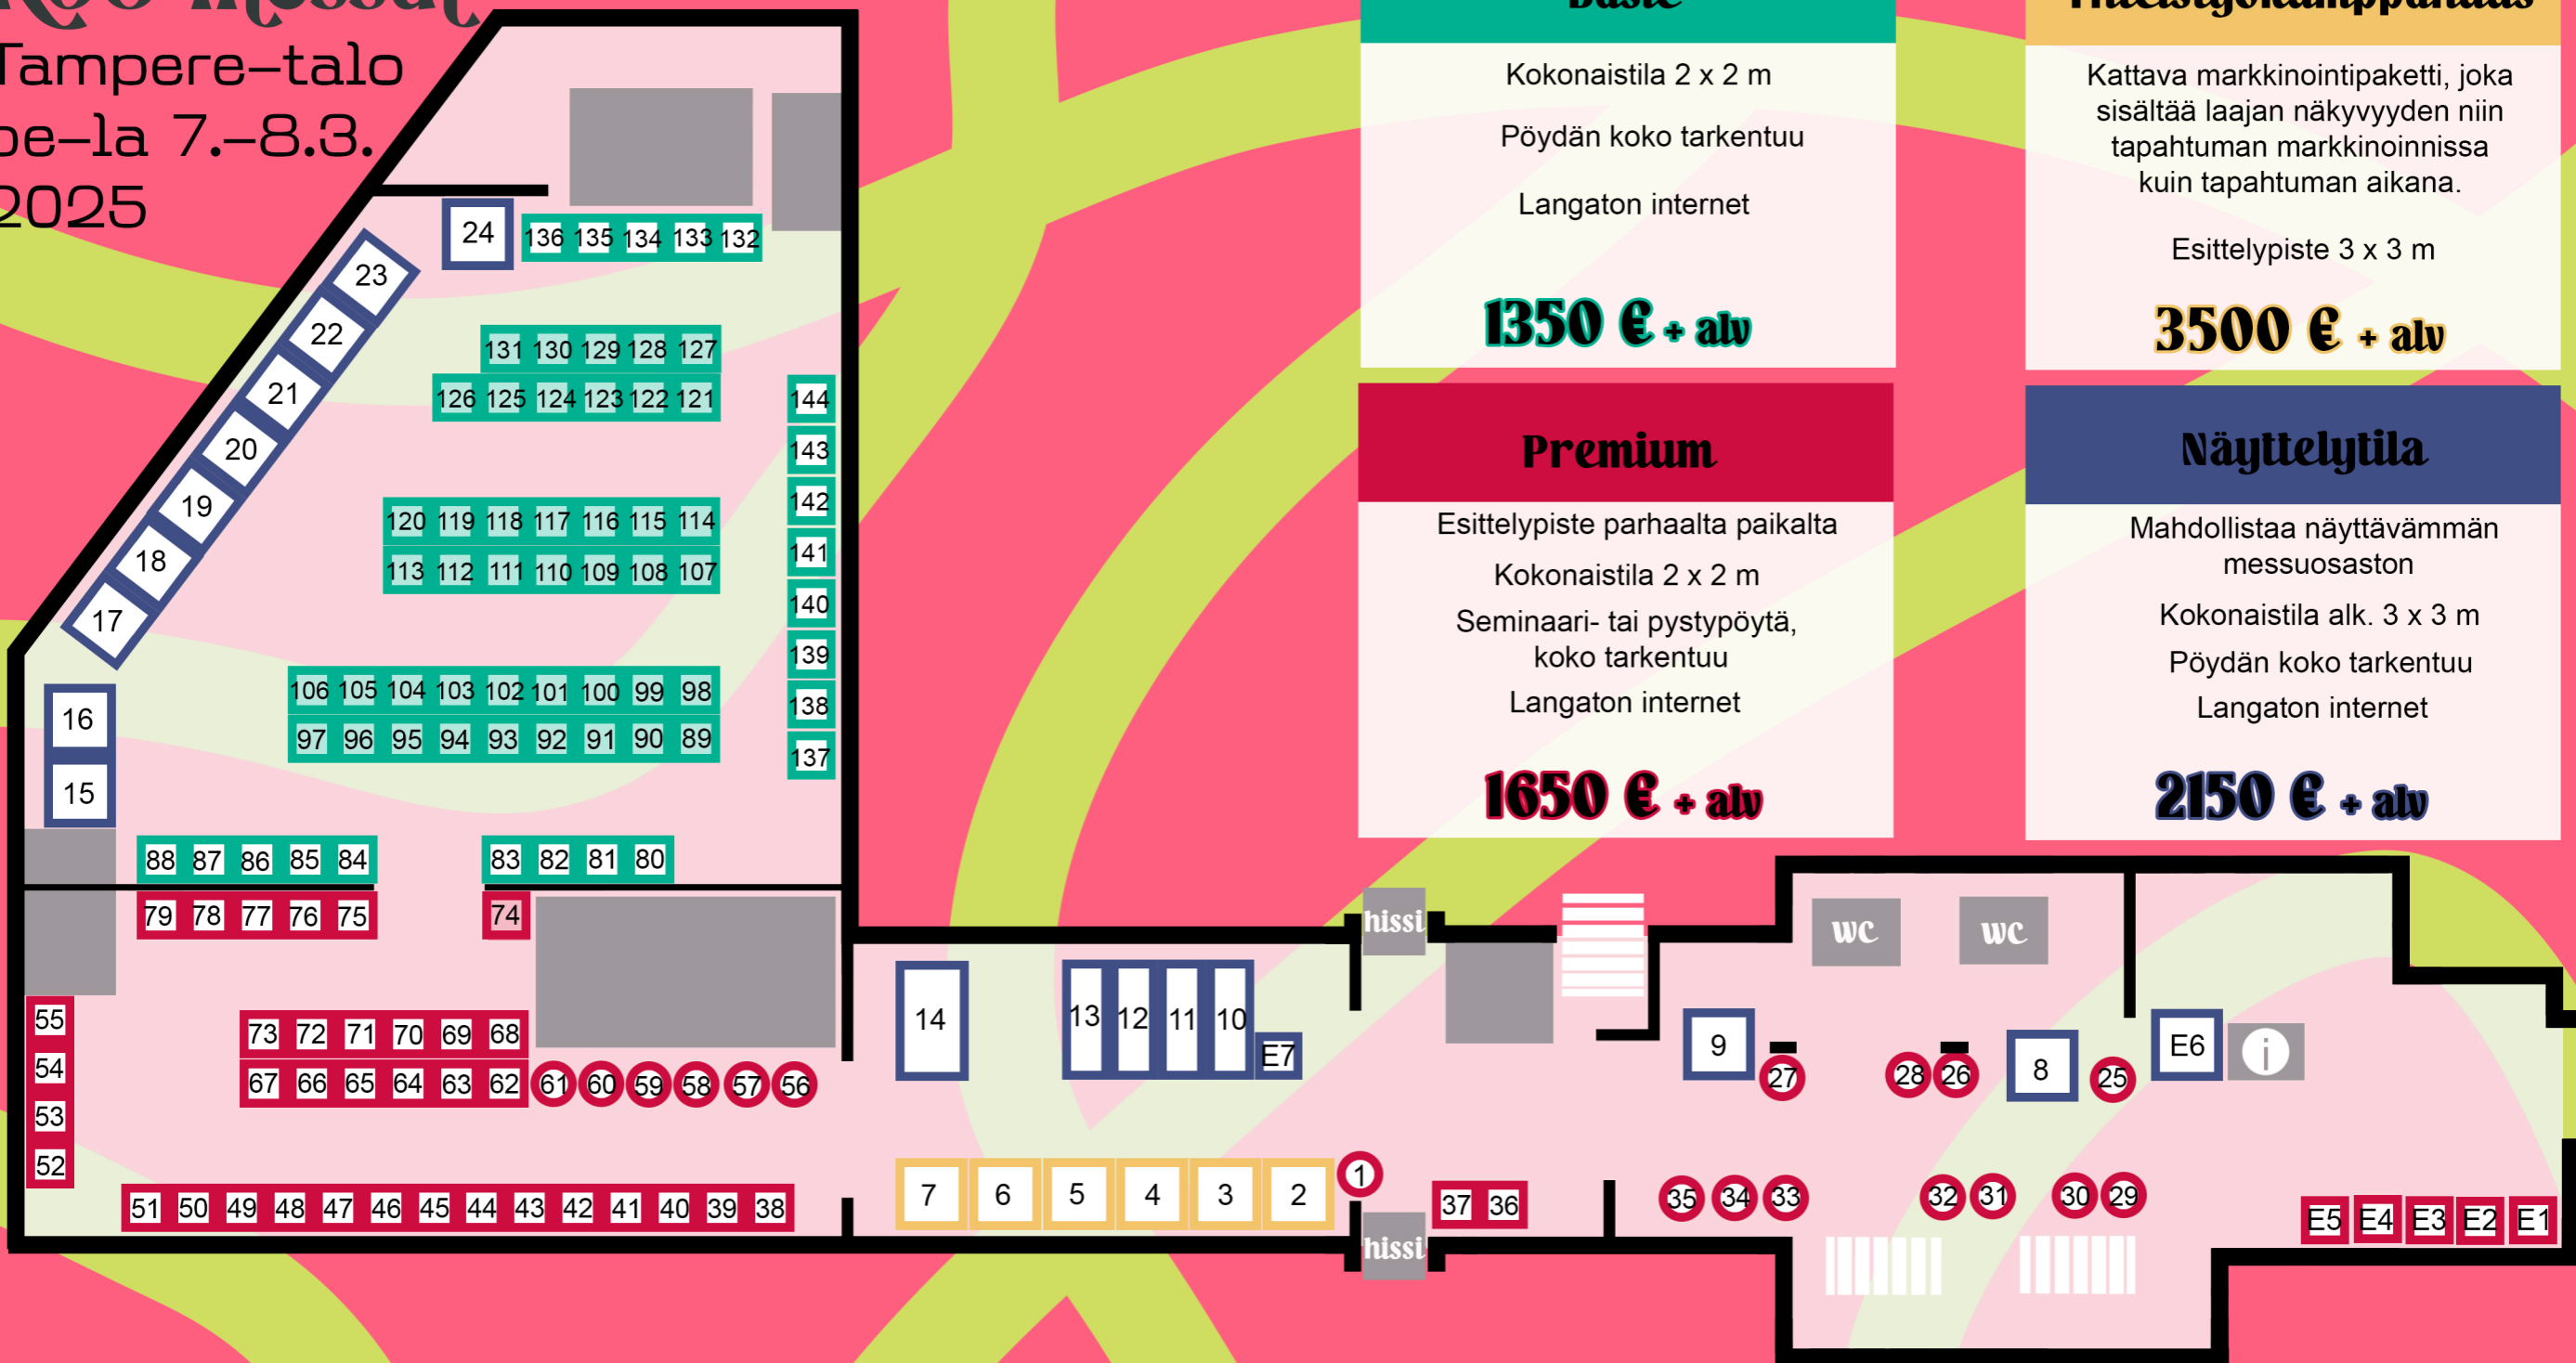

K50-messut

Tampere-talo
pe-la 7.-8.3.
2025

Oheispalvelut näytteilleasettajille

Tietoisku 115 € + alv **Käsiohjelmamainos** alk. 115 € + alv **Messutarjous** 115 € + alv **Messukassi** 150 € + alv / 200 kpl **Sähkö** 175 € + alv **Tuoli** 35 € + alv
Baarijakkara 55 € + alv **Pystypöytä** 75 € + alv Huom! Osaston hinta sisältää yhden pöydän.
Tapahtumapäivänä tuolit 60 € ja lisäpöydät 90 € / kpl. Kaikkiin hintoihin lisätään voimassaoleva alv. Osastoille nro 89-131 ei ole mahdollisuutta tilata sähköä.

○ = pystypöytä

□ = seminaaripöytä

□ = ei mahdollisuutta tilata sähköä