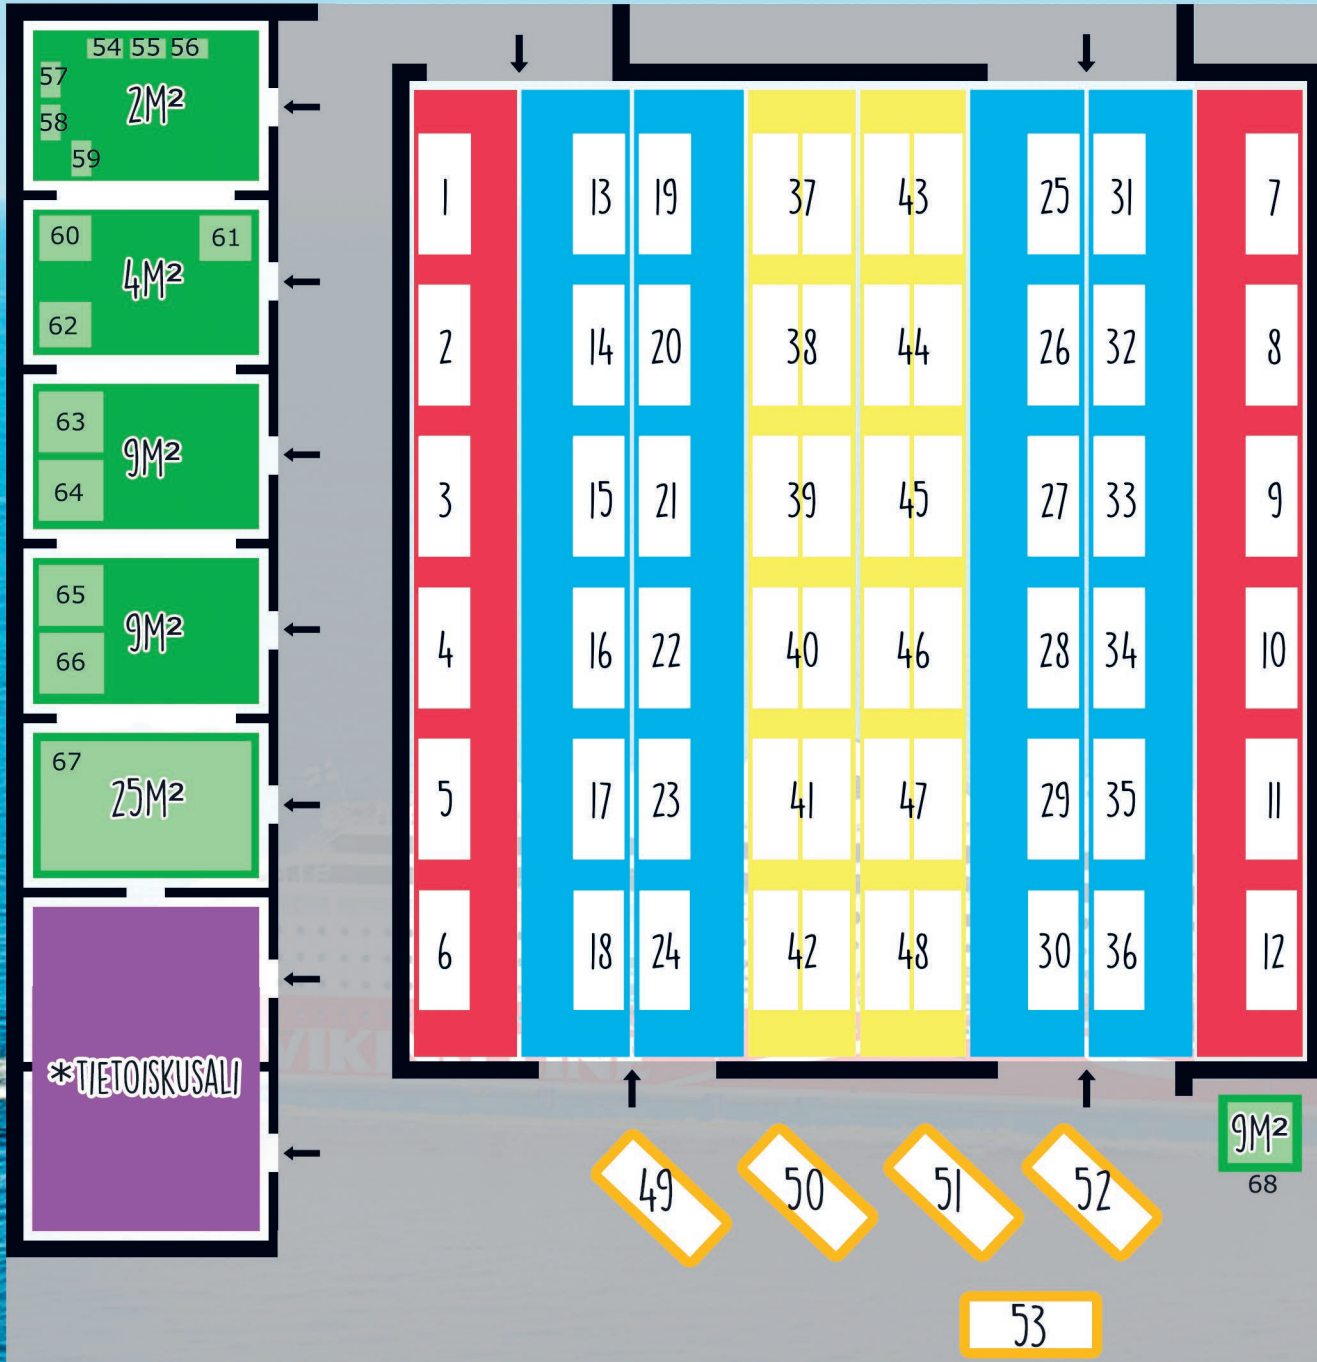

# K50—FESTARIT VIKING GRACELLA 1.—2.II.2017

### Yksinkertainen esittelypiste

1 x 2 m  
42 x 128 cm pöytä  
Oma 1-4 henkilön hytti

## TUPLA

## NÄYTTELYTILA